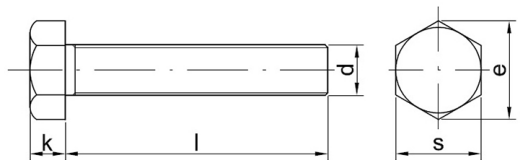

Болт Valenta с шестостенна глава цяла резба M20x160 мм, 8.8, DIN 933

Dimensions (d x l)	Art. code	k mm	s mm	e mm	Weight kg/100 pcs	Packing pcs/box
M5 x 8	933105008	3,5	8	8,79	0,24	500
M5 x 10	933105010	3,5	8	8,79	0,26	1000
M5 x 12	933105012	3,5	8	8,79	0,29	1000
M5 x 14	933105014	3,5	8	8,79	0,31	1000
M5 x 16	933105016	3,5	8	8,79	0,33	1000
M5 x 20	933105020	3,5	8	8,79	0,38	1000
M5 x 25	933105025	3,5	8	8,79	0,44	500
M5 x 30	933105030	3,5	8	8,79	0,51	500
M5 x 35	933105035	3,5	8	8,79	0,57	500
M5 x 40	933105040	3,5	8	8,79	0,63	500
M5 x 45	933105045	3,5	8	8,79	0,70	500
M5 x 50	933105050	3,5	8	8,79	0,76	500
M5 x 60	933105060	3,5	8	8,79	0,88	500
M6 x 8	933106008	4	10	11,05	0,37	500
M6 x 10	933106010	4	10	11,05	0,41	500
M6 x 12	933106012	4	10	11,05	0,44	500
M6 x 14	933106014	4	10	11,01	0,48	500
M6 x 16	933106016	4	10	11,05	0,51	500
M6 x 20	933106020	4	10	11,05	0,58	500
M6 x 25	933106025	4	10	11,05	0,67	500
M6 x 30	933106030	4	10	11,05	0,75	500
M6 x 35	933106035	4	10	11,05	0,84	500
M6 x 40	933106040	4	10	11,05	0,92	200
M6 x 45	933106045	4	10	11,05	1,01	200
M6 x 50	933106050	4	10	11,05	1,10	200
M6 x 55	933106055	4	10	11,05	1,19	200
M6 x 60	933106060	4	10	11,05	1,27	200
M6 x 70	933106070	4	10	11,05	1,44	200
M6 x 80	933106080	4	10	11,05	1,62	200
M6 x 90	933106090	4	10	11,05	1,80	200
M6 x 100	933106100	4	10	11,05	1,98	100
M8 x 10	933108010	5,3	13	14,38	0,91	500
M8 x 12	933108012	5,3	13	14,38	0,98	200
M8 x 16	933108016	5,3	13	14,38	1,11	200
M8 x 20	933108020	5,3	13	14,38	1,23	200
M8 x 25	933108025	5,3	13	14,38	1,39	200
M8 x 30	933108030	5,3	13	14,38	1,55	200
M8 x 35	933108035	5,3	13	14,38	1,71	200
M8 x 40	933108040	5,3	13	14,38	1,87	200
M8 x 45	933108045	5,3	13	14,38	2,03	200
M8 x 50	933108050	5,3	13	14,38	2,18	200